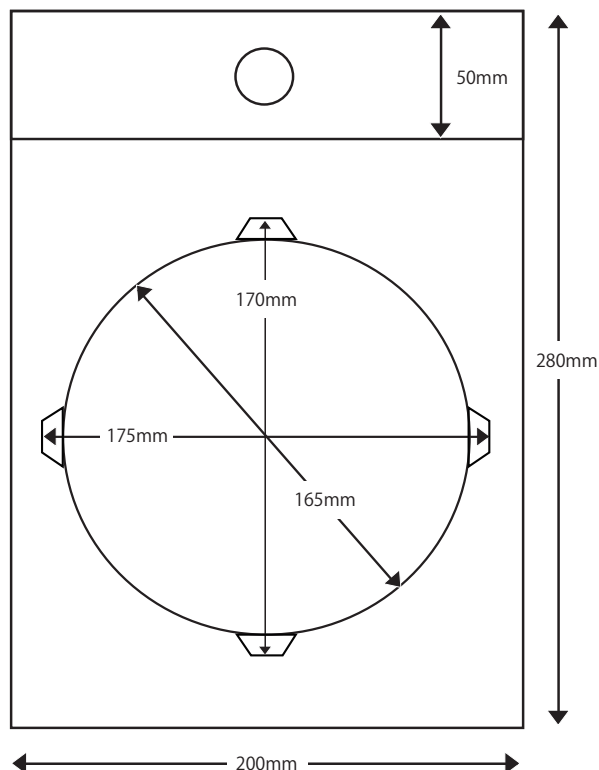

つりさげ式

ブリキせんこう皿

分類 : 雑貨品 せんこう皿
適用 : 渦巻き式蚊取線香皿・防虫せんこう皿
商品サイズ : 幅 175× 高 170× 奥 35mm (重量 : 130g)
PP 袋ケースサイズ : 幅 200× 高 280× 奥 35mm (重量 : 145g) ヘッダー 50mm 含

製造国 : 日本

形状 : 止め金・底と蓋の一对式 ぶら下げフック付き

蓋 : 鎧戸模様 ノコギリ歯固定

底 : ノコギリ歯固定

素材 : ブリキ製

表面 : カラー塗装

色 : 黄系

特徴 : 線香をノコ歯で缺んで固定し、蓋を止め金で固定しますから安全です。

つりさげて使用するよう工夫していますから、場所を取らず、又、平に置いて使用した場合、万一つまずいても火を散らかす心配がありません。

容器の蓋が鎧戸になっていますから、雨の日の屋外使用が出来ます。

使用方法 : 点火した線香は容器の中央に置いてください。外周に接すると火が消える事があります。

蓋の止め金は完全にしてください。(火の用心のため)

家畜やペットにご使用の場合、風上の低い位置で動物に触れない距離をおいて、つりさげて
ください。腰につりさげて、庭、畑仕事や野外レクリエーション等にもご使用ください。

使用上注意 : この容器で吊るして蚊取り線香を燻べる場合、空気対流の関係で、燃焼時間が 20% 程短くなります。

立ち消え防止のため、ヤニを定期的にお湯または石けんなどで洗い落してください。

腰等に吊り下げは場合、蓋の止め金は 1 箇所ですので、完全に止めてください。

活動中は火の用心の為、時々止め金具の安全を確認してください。しめきった部屋で使用する時は、時々換気をしてください。

包装資材 : 袋 PP ポリプロピレン ヘッダー紙

寸法表

厚み: 約35mm